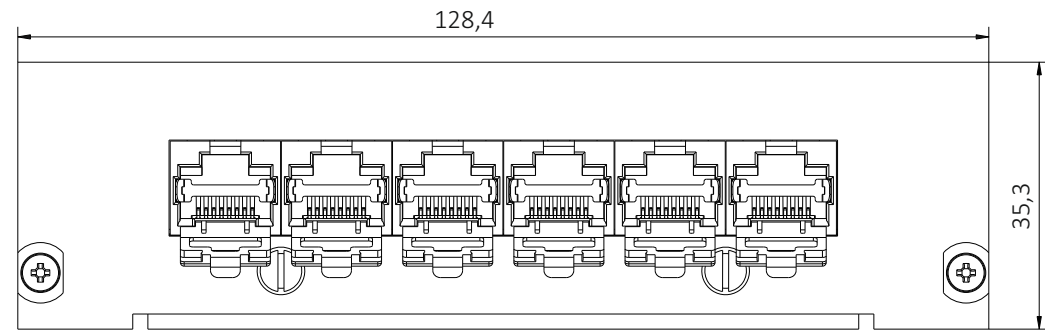

## Plug-in Module preLink® DC 3U / 7HP

Description	Order Code
Cat. 6A (ISO/IEC) incl. AWG 24-22	CVEASP211E
Cat. 6A (ISO/IEC) incl. AWG 27-26	CVEASP261E
Cat. 6A (EIA/TIA) incl. AWG 24-22	CVEESL211E
Cat. 6A (EIA/TIA) incl. AWG 27-26	CVEESL261E

Material: Steel powdered RAL7035

A	Neuerstellung	15.05.18	LP	drawn	15.05.2018	Plödereder
	Index	Revision code	Date	Name	app.	15.05.2018
				Titel: Plug-in Module preLink® DC 3U / 7HP		
				Drawing number: ZN-BL181384		
				Dimensions: mm		
				Original: DIN A4		
				Sheet 1 von / of 1		