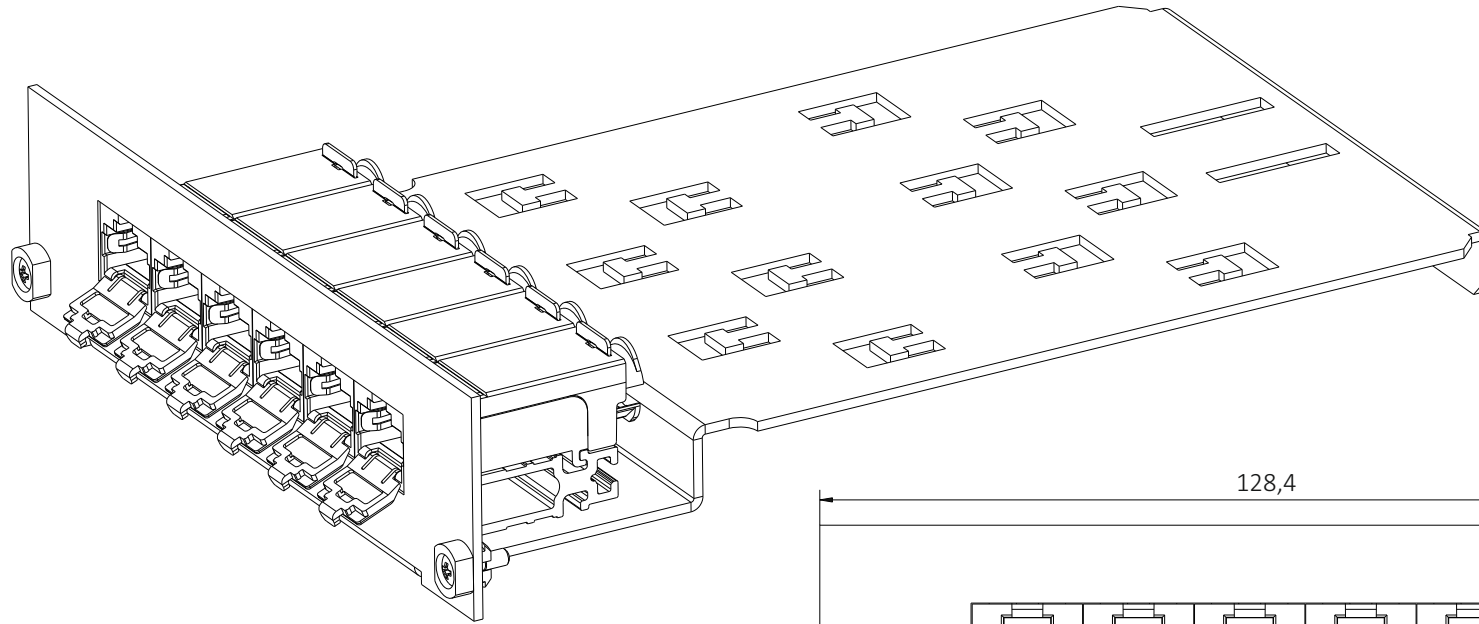

## Plug-in Module preLink® DC 3U / 7HP

Description	Order Code
Cat. 6A (ISO/IEC) incl. AWG 24-22	CVEASP211E
Cat. 6A (ISO/IEC) incl. AWG 27-26	CVEASP261E
Cat. 6A (EIA/TIA) incl. AWG 24-22	CVEESL211E
Cat. 6A (EIA/TIA) incl. AWG 27-26	CVEESL261E

Material: Steel powdered RAL7035

A	Neuerstellung	15.05.18	LP	drawn	15.05.2018	Plödereder
	Index	Revision code	Date	Name	app.	15.05.2018
				Titel: Plug-in Module preLink® DC 3U / 7HP		
				Drawing number: ZN-BL181384		
				Dimensions: mm		
				Original: DIN A4		
				Sheet 1 von / of 1		